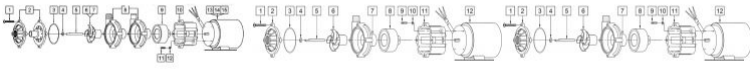

[Home](#) > [March](#) > [March](#) > [Pumps](#) > [Centrifugal Pumps](#) > 0130-0021-1000

0130-0021-1000 - March

Item#: 0130-0021-1000 | **Model#:** 0130-0021-1000 **Series#:** LC-3CP-MD

Description:

0130-0021-1000 for Centrifugal Pumps by March