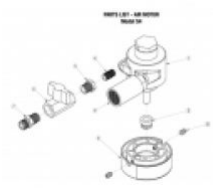

## Finish Thompson J103934

**Item#:** J103934 | **Model#:** J103934 **Series#:** J103934**Description:**  
COUPLING HALFPrice: **USD \$6<sup>45</sup>**[Buy Now](#)